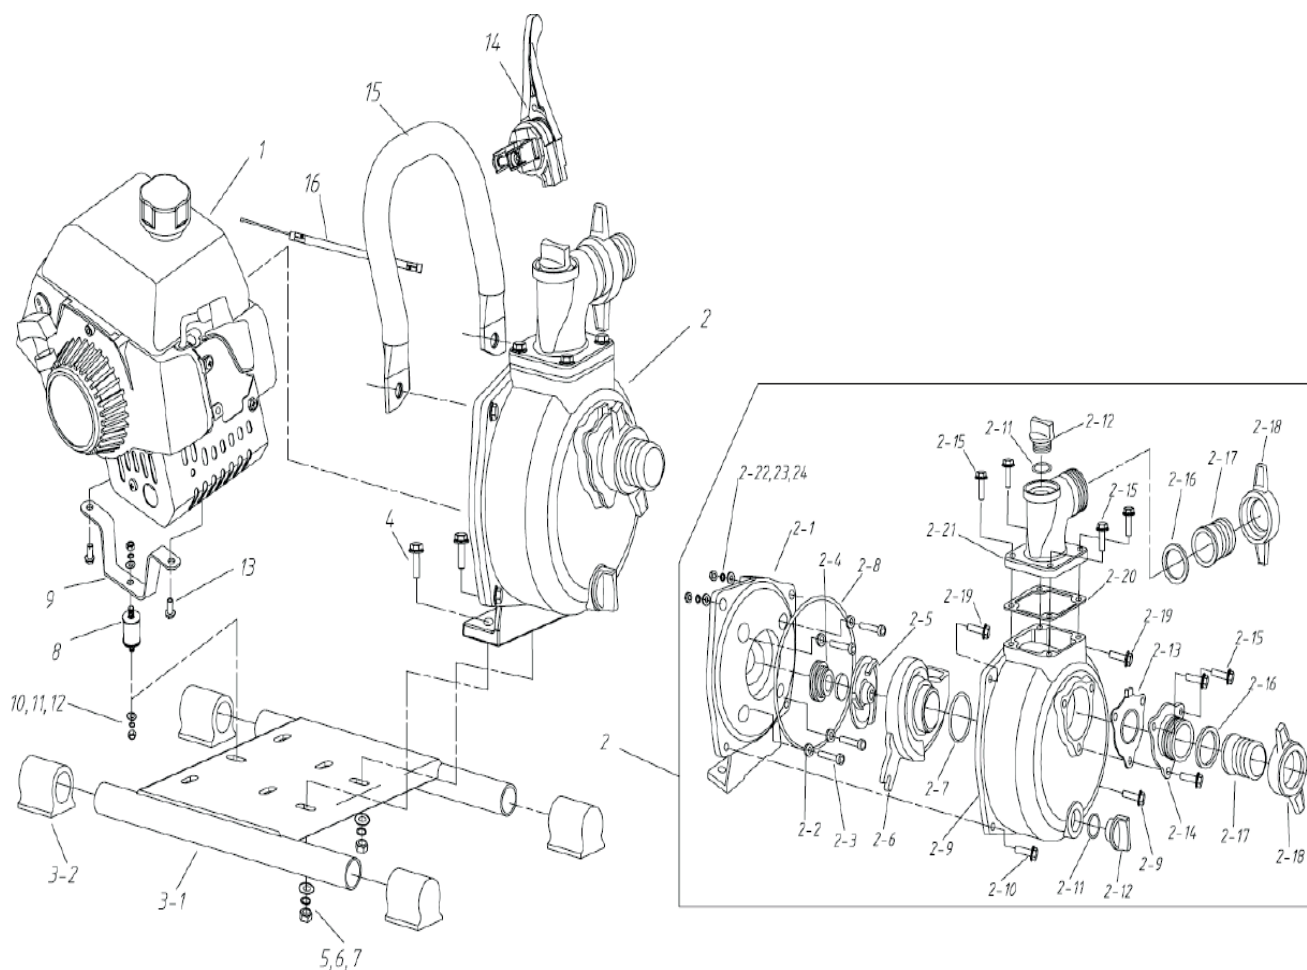

## МОТОПОМПА

АРТИКУЛ: 335 10 1510

EAN8-20016999

РЕЛИЗ: 04.2016

**ДЕТАЛИРОВКА ИЗДЕЛИЯ**

***PATRIOT***

**РИСУНОК А**  
АРТИКУЛ: 335 10 1510

#	АРТИКУЛ	ОПИСАНИЕ	КОЛ-ВО
A1	003010536	Двигатель в сборе 1E40F-6	1
A2	003010537	Помпа в сборе	1
A2-1	003010538	Крышка/основание корпуса помпы	1
A2-2	003010539	Шайба ф6.5	4
A2-3	003010540	Болт М6х40	4
A2-4	003010541	Сальник	1
A2-5	003010542	Крыльчатка/Рабочее колесо	1
A2-6	003010543	Корпус крыльчатки	1
A2-7	003010544	Уплотнительное кольцо ф40хф48х5	1
A2-8	003010545	Уплотнительное кольцо ф135хф142	1
A2-9	003010546	Корпус помпы	1
A2-10	003010547	Болт М8х20	2
A2-11	003010548	Уплотнительное кольцо ф20хф26	2
A2-12	003010549	Пробка сливная/заливная	2
A2-13	003010550	Обратный клапан	1
A2-14	003010551	Основание патрубка	1
A2-15	003010552	Болт М6х20	7
A2-16	003010553	Уплотнительное кольцо патрубка	2
A2-17	003010554	Патрубок впускной/выпускной	2
A2-18	003010555	Резьбовое соединение патрубка	2
A2-19	003010556	Болт М8х30	2
A2-20	003010557	Прокладка углового коллектора/Заливной горловины	1

**ТАБЛИЦА К РИСУНКУ А**

АРТИКУЛ: 335 10 1510

#	АРТИКУЛ	ОПИСАНИЕ	КОЛ-ВО
A2-21	003010558	Заливная горловина/Угловой коллектор	1
A2-22	003010559	Шайба 8	2
A2-23	003010560	Шайба 8	2
A2-24	003010561	Гайка 8	2
A3-1	003010562	Опорная рама мотопомпы	1
A3-2	003010563	Ножка рамы резиновая	4
A3-3	003010564	Прокладка/Уплотнение	2
A4	003010565	Болт М8х25	2
A5	003010559	Шайба 8	2
A6	003010560	Шайба 8	2
A7	003010561	Шайба 8	2
A8	003010566	Амортизатор/Подушка двигателя М6Х15Х25	1
A9	003010567	Кронштейн крепления двигателя	1
A10	003010568	Шайба 6	2
A11	003010569	Шайба М6	2
A12	003010570	Гайка М6	2
A13	003010571	Болт М6х16	2
A14	003010572	Ручка газа	1
A15	003010573	Рукоятка мотопомпы	1
A16	003010574	Трос газа (дв.1E40F-6)	1