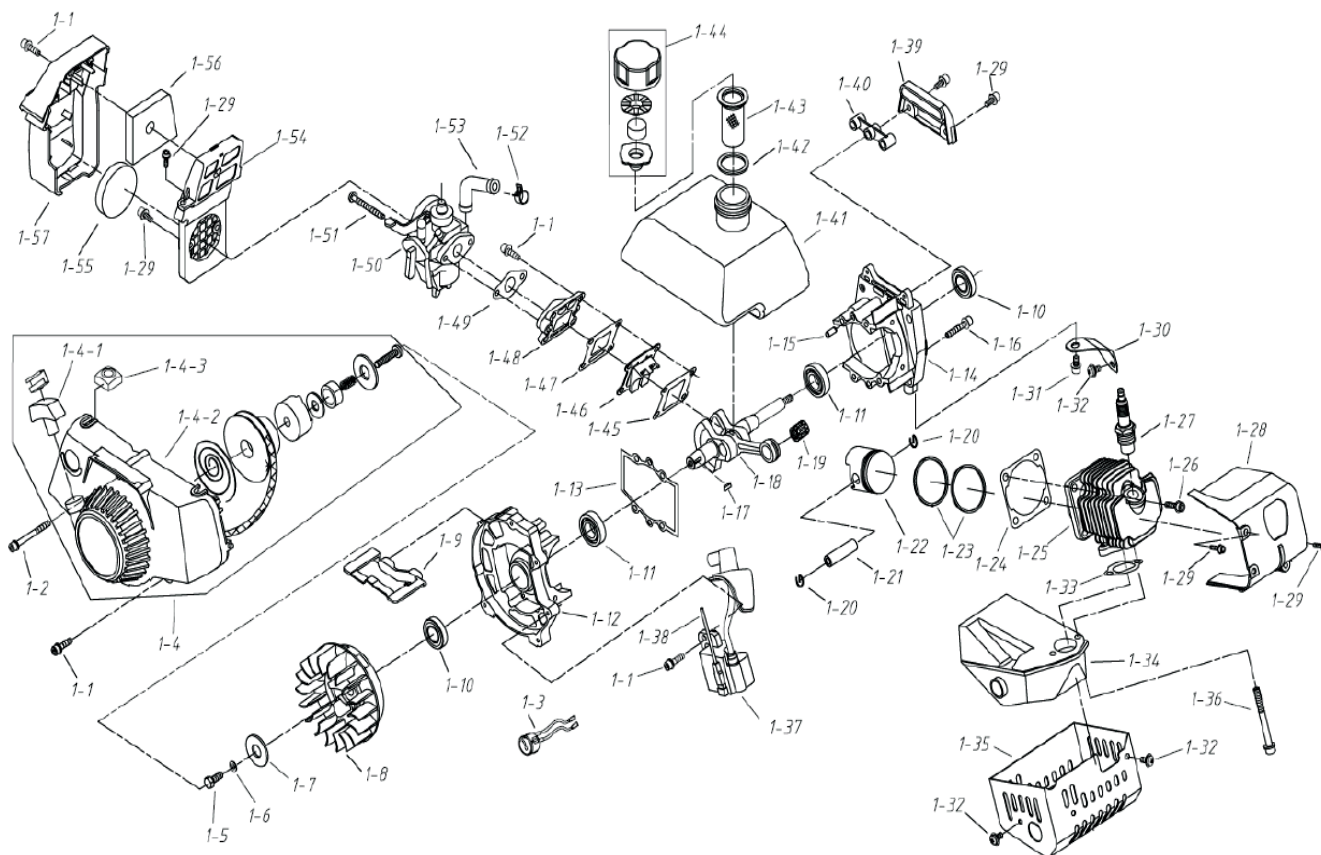

РИСУНОК В
АРТИКУЛ: 335 10 1510

#	АРТИКУЛ	ОПИСАНИЕ	КОЛ-ВО
B1-1	003010574	Болт М5х20	9
B1-2	003010574	Болт М5х50	1
B1-3	003010575	Кнопка выключения/остановки	1
B1-4	003010576	Стартер в сборе	1
B1-4-1	003010577	Рукоятка стартера	1
B1-4-2	003010578(PT)	Крышка стартера (Цвет Patriot)	1
B1-4-3	003010579	Гайка М5	1
B1-5	003010580	Болт М6х16	1
B1-6	003010568	Шайба 6	1
B1-7	003010581	Шайба	1
B1-8	003010582	Маховик	2
B1-9	003010583	Крышка резиновая	1
B1-10	003010584	Сальник 15х25х7	2
B1-11	003010585	Подшипник коленвала 6202/P5	2
B1-12	003010586	Половина корпуса картера (к стартеру)	1
B1-13	003010587	Прокладка корпуса картера	1
B1-14	003010588	Половина корпуса картера (к помпе)	1
B1-15	003010589	Установочный штифт картера В5Х12	2
B1-16	003010590	Болт М5х30	4
B1-17	003010591	Шпонка коленвала	1
B1-18	003010592	Коленвал с шатуном	1
B1-19	003010593	Подшипник поршневого пальца	1
B1-20	003010594	Стопорное кольцо поршневого пальца	2
B1-21	003010595	Поршневой палец	1
B1-22	003010596	Поршень	1